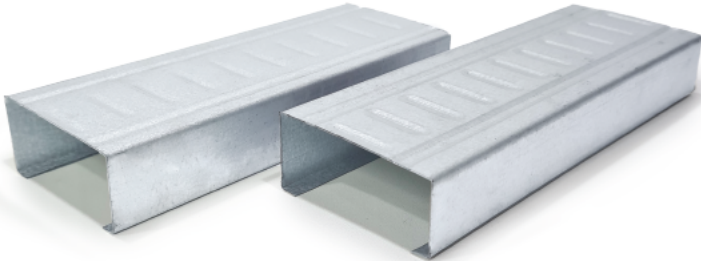

CMS

PT. CAHAYA MITRA SERASI

Jakarta, ID

PRODUCT CATALOG

KANAL C75

SPESIFIKASI

AL - ZN COATED | 45% ZINC | 55% ALUMINIUM

0.50mm | 0.55mm | 0.60mm | 0.65mm | 0.70mm | 0.75mm

Panjang Standar 6 Meter

RENG 28

SPESIFIKASI

AL - ZN COATED | 45% ZINC | 55% ALUMINIUM

0.40mm | 0.45mm

Panjang Standar 6 Meter

RENG 30

SPESIFIKASI

AL - ZN COATED | 45% ZINC | 55% ALUMINIUM

0.40mm | 0.45mm

Panjang Standar 6 Meter

COIL Galvalume

KUALITAS PRODUK

Produk kami memiliki kualitas yang unggul dan konsisten

UKURAN VARIATIF

Ukuran produk kami variatif sesuai dengan kebutuhan anda