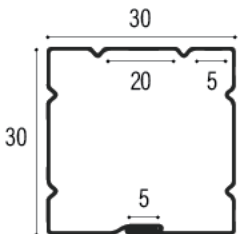

HARGA KOMPETITIF

Kami memberikan harga yang kompetitif untuk usaha anda

SERTIFIKAT SNI

Produk tersertifikasi SNI untuk menjaga kualitas nasional

HOLLOW 91

SPESIFIKASI

AL - ZN COATED | 45% ZINC | 55% ALUMINIUM
0.20mm | 0.25mm
Panjang Standar 4 Meter

HOLLOW 101

SPESIFIKASI

AL - ZN COATED | 45% ZINC | 55% ALUMINIUM
0.20mm | 0.25mm
Panjang Standar 4 Meter

HOLLOW 135

SPESIFIKASI

AL - ZN COATED | 45% ZINC | 55% ALUMINIUM
0.20mm | 0.25mm
Panjang Standar 4 Meter

HOLLOW 121

SPESIFIKASI

AL - ZN COATED | 45% ZINC | 55% ALUMINIUM
0.20mm | 0.25mm
Panjang Standar 4 Meter

Kepuasan Pelanggan

Kami akan melakukan segala sesuatu yang diperlukan untuk memenuhi kebutuhan pelanggan kami.