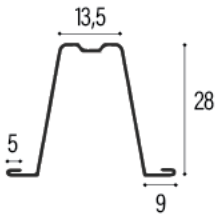

CMS

PT. CAHAYA MITRA SERASI

Jakarta, ID

PRODUCT CATALOG

KANAL C75

SPESIFIKASI

AL - ZN COATED | 45% ZINC | 55% ALUMINIUM

0.50mm | 0.55mm | 0.60mm | 0.65mm | 0.70mm | 0.75mm

Panjang Standar 6 Meter

RENG 28

SPESIFIKASI

AL - ZN COATED | 45% ZINC | 55% ALUMINIUM

0.40mm | 0.45mm

Panjang Standar 6 Meter

RENG 30

SPESIFIKASI