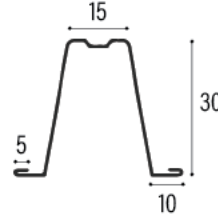

Panjang Standar 6 Meter

RENG 28

SPESIFIKASI

AL - ZN COATED | 45% ZINC | 55% ALUMINIUM

0.40mm | 0.45mm

Panjang Standar 6 Meter

RENG 30

SPESIFIKASI

AL - ZN COATED | 45% ZINC | 55% ALUMINIUM

0.40mm | 0.45mm

Panjang Standar 6 Meter

COIL Galvalume

KUALITAS PRODUK

Produk kami memiliki kualitas yang unggul dan konsisten

UKURAN VARIATIF

Ukuran produk kami variatif sesuai dengan kebutuhan anda