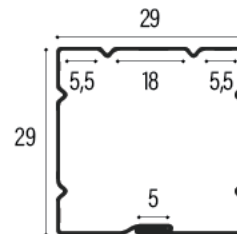

HOLLOW 101

SPESIFIKASI

AL - ZN COATED | 45% ZINC | 55% ALUMINIUM
0.20mm | 0.25mm
Panjang Standar 4 Meter

HOLLOW 135

SPESIFIKASI

AL - ZN COATED | 45% ZINC | 55% ALUMINIUM
0.20mm | 0.25mm
Panjang Standar 4 Meter

HOLLOW 121

SPESIFIKASI

AL - ZN COATED | 45% ZINC | 55% ALUMINIUM
0.20mm | 0.25mm
Panjang Standar 4 Meter

Kepuasan Pelanggan

Kami akan melakukan segala sesuatu yang diperlukan untuk memenuhi kebutuhan pelanggan kami.