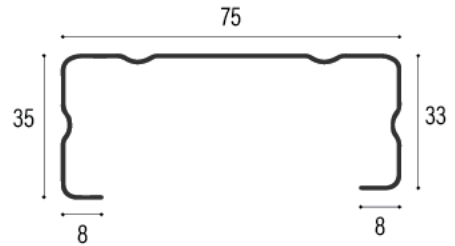

CMS

PT. CAHAYA MITRA SERASI

Jakarta, ID

PRODUCT CATALOG

KANAL C75

SPESIFIKASI

AL - ZN COATED | 45% ZINC | 55% ALUMINIUM

0.50mm | 0.55mm | 0.60mm | 0.65mm | 0.70mm | 0.75mm

Panjang Standar 6 Meter

RENG 28

SPESIFIKASI

AL - ZN COATED | 45% ZINC | 55% ALUMINIUM

0.40mm | 0.45mm

Panjang Standar 6 Meter

RENG 30

SPESIFIKASI

AL - ZN COATED | 45% ZINC | 55% ALUMINIUM

0.40mm | 0.45mm

Panjang Standar 6 Meter

COIL Galvalume

KUALITAS PRODUK

Produk kami memiliki kualitas yang unggul dan konsisten

UKURAN VARIATIF

Ukuran produk kami variatif sesuai dengan kebutuhan anda