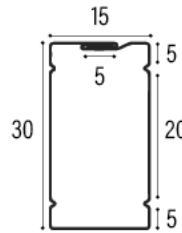

Panjang Standar 6 Meter

RENG 28

SPESIFIKASI

AL - ZN COATED | 45% ZINC | 55% ALUMINIUM

0.40mm | 0.45mm

Panjang Standar 6 Meter

RENG 30

SPESIFIKASI

HARGA KOMPETITIF

Kami memberikan harga yang kompetitif untuk usaha anda

SERTIFIKAT SNI

Produk tersertifikasi SNI untuk menjaga kualitas nasional

HOLLOW 91

SPESIFIKASI

AL - ZN COATED | 45% ZINC | 55% ALUMINIUM
0.20mm | 0.25mm
Panjang Standar 4 Meter

HOLLOW 101

SPESIFIKASI

AL - ZN COATED | 45% ZINC | 55% ALUMINIUM
0.20mm | 0.25mm
Panjang Standar 4 Meter

HOLLOW 135

SPESIFIKASI

AL - ZN COATED | 45% ZINC | 55% ALUMINIUM
0.20mm | 0.25mm
Panjang Standar 4 Meter

HOLLOW 121

SPESIFIKASI

AL - ZN COATED | 45% ZINC | 55% ALUMINIUM
0.20mm | 0.25mm
Panjang Standar 4 Meter

Kepuasan Pelanggan

Kami akan melakukan segala sesuatu yang diperlukan untuk memenuhi kebutuhan pelanggan kami.