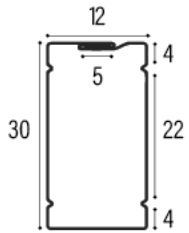

HARGA KOMPETITIF

Kami memberikan harga yang kompetitif untuk usaha anda

SERTIFIKAT SNI

Produk tersertifikasi SNI untuk menjaga kualitas nasional

HOLLOW 91

SPESIFIKASI

AL - ZN COATED | 45% ZINC | 55% ALUMINIUM
0.20mm | 0.25mm
Panjang Standar 4 Meter

HOLLOW 101

SPESIFIKASI

AL - ZN COATED | 45% ZINC | 55% ALUMINIUM
0.20mm | 0.25mm
Panjang Standar 4 Meter

HOLLOW 135

SPESIFIKASI

AL - ZN COATED | 45% ZINC | 55% ALUMINIUM
0.20mm | 0.25mm
Panjang Standar 4 Meter

HOLLOW 121

SPESIFIKASI

AL - ZN COATED | 45% ZINC | 55% ALUMINIUM
0.20mm | 0.25mm
Panjang Standar 4 Meter

Kepuasan Pelanggan

Kami akan melakukan segala sesuatu yang diperlukan untuk memenuhi kebutuhan pelanggan kami.